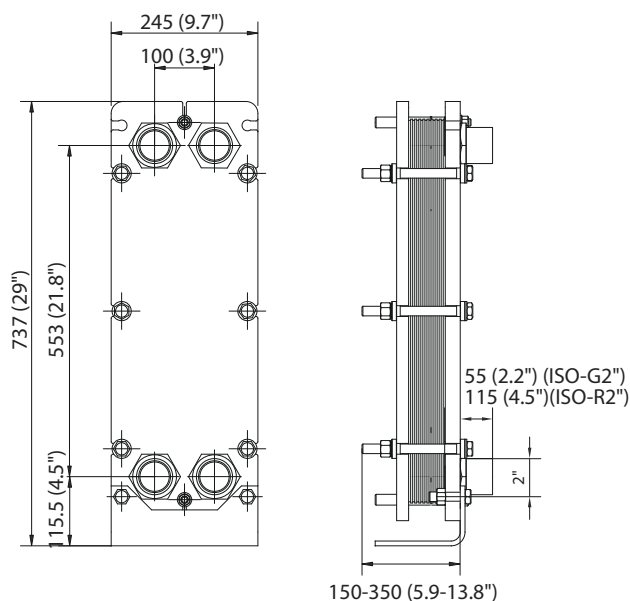

- Systém vyrovnání podle rohů
- Těsnění Clip-on
- Drážka vyrovnávacího těsnění
- Komora bez netěsností
- Pevná hlava šroubu
- Otvor pro šroub
- Závěsné oko
- Vložka
- Pojistná podložka
- Kryt stahovacího šroubu

Rozměrový výkres

Rozměry v mm (palce)

Přírubová připojení

| Typ rámu | Norma pro připojení |
|------------|--------------------------------|
| FG, pvcALS | ASME B16.5 Class 150 NPS 1 1/2 |

Potrubní přípojky

| Typ spoje | Norma pro připojení |
|------------------------------|---------------------|
| Otvor se závitem | ISO 228 - G 2 |
| Externí paralelní se závitem | ISO 228 - G 2 B |
| Externí kónický se závitem | ISO 7 - R 2 |
| | 2 - 11.5 NPT |