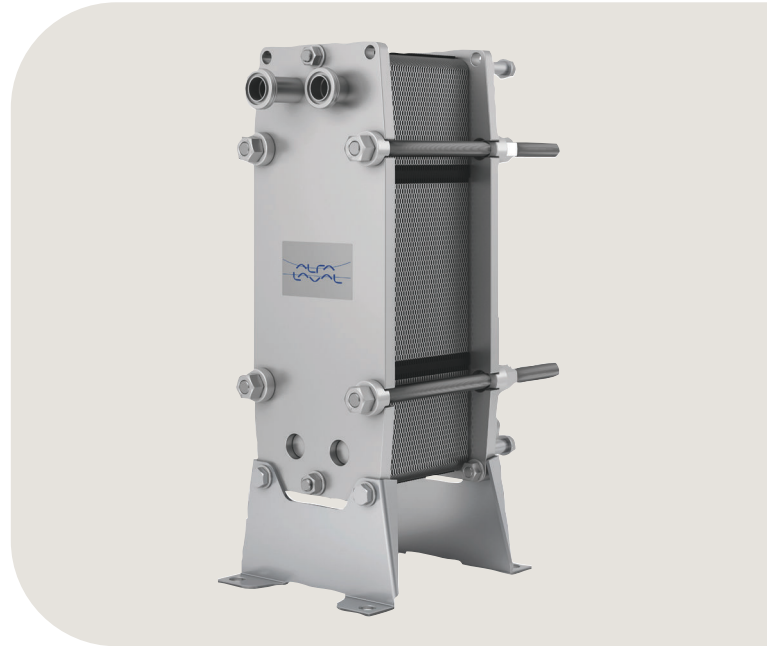

Además de la configuración normal de una sola placa, este modelo también se encuentra disponible con placas de doble pared Gemini. Las placas Gemini son totalmente limpiables y accesibles y se utilizan como precaución adicional para evitar que se entremezclen fluidos.

Aplicaciones

- Biotecnología y farmacia
- Alimentación y bebidas
- Hogar y cuidado personal

Ventajas

- Alta eficiencia energética: bajo coste operativo
- Configuración flexible: posibilidad de modificar la superficie de transmisión de calor
- Fácil de instalar: diseño compacto
- Mantenimiento sencillo: fácil de abrir para su inspección y limpieza, y fácil de limpiar mediante limpieza in situ
- Acceso a la red mundial de servicio de Alfa Laval

Características

Cada detalle está cuidadosamente diseñado para garantizar la eficiencia térmica, el rendimiento óptimo y una limpieza sencilla. Selección de características disponibles, dependiendo de la configuración es posible que haya funciones que no sean aplicables:

- Junta con clip
- Cámara de fuga
- Cabeza de perno fija
- Abertura de perno en ojo de cerradura

Cartera de servicios 360° de Alfa Laval

Nuestra amplia oferta de servicios garantiza el mejor funcionamiento de sus equipos Alfa Laval a lo largo de todo su ciclo de vida. La cartera de servicios 360° de Alfa Laval incluye servicios de instalación, limpieza y reparación, además de servicios de repuestos, documentación técnica y

resolución de problemas. También ofrecemos servicios de sustitución, renovación, supervisión y mucho más.

Para obtener información sobre nuestra oferta de servicios completa y contactar con nosotros, visite la página www.alfalaval.com/service.