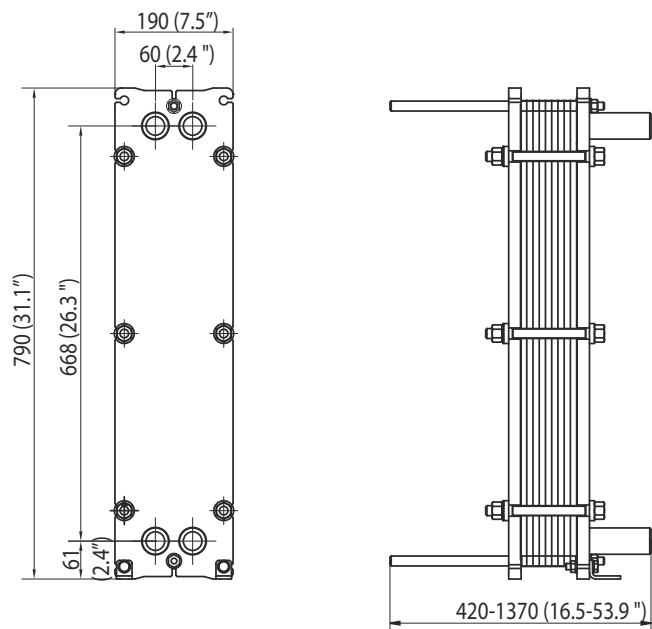

Maattekening

Afmetingen mm (inches)

Mogelijk zijn hogere temperatuur- en drukwaarden op verzoek leverbaar.

Leidingaansluitingen

Type	Standaard aansluiting
Poort met schroefdraad	ISO 228 - G 1 1/4
Extern toelopend met schroefdraad	ISO 7 - R 1 1/4 1 1/4 - 11.5 NPT

Mogelijk zijn andere soorten aansluitingen op verzoek leverbaar.

Technische gegevens

Platen	Type	Vrij kanaal, mm (inches)
TL3-B	Enkele plaat	1.8 (0.07)
TL3-P	Enkele plaat	3.0 (0.12)
TL3-BD	Dubbele wand plaat	1.8 (0.07)