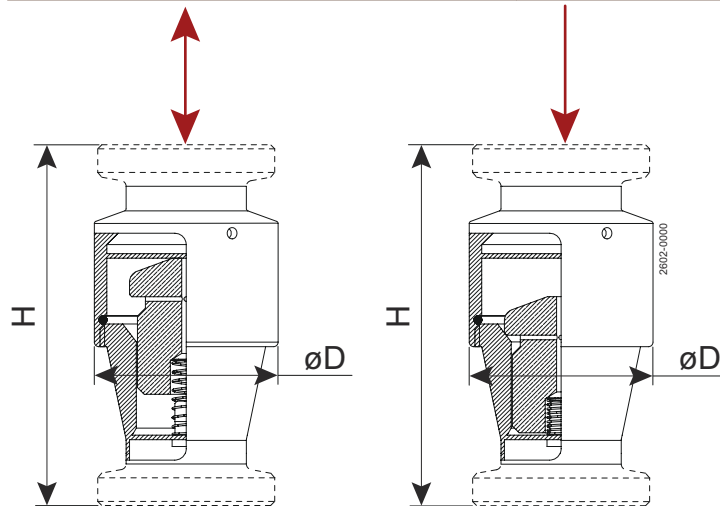

標準設計

SB セルフクリーニング CO₂ バルブは、2つのパーツで構成されたバルブハウジングでねじ込み式の接続部を介して固定しています。内部には、本体を開位置に維持するバルブボディとスプリングがあります。バルブ本体に開けられた特殊な開口部により、定置洗浄 (CIP) 時にバルブの内部洗浄が可能です。

一般的には、ガス/CIP 配管と一体化してトッププレートに配置されますが、このバルブは理想的な垂直位置に対して 45° (最大) の角度で取り付けることができます。

テクニカルデータ

最大ガスフロー (両方向) 最大 0.1 bar ΔP

サイズ	流量 (m³/h)
1"/DN25	25
1½"/DN40	50
2"/DN50	150
2½"/DN65	250
3"/DN80	450
4"/DN100	600

物理データ

材質

鋼部品:	3.1 認証付き EN 1.4404 (AISI 316L)
接液部シール材:	EPDM
接液製品ポリマー:	ポリプロピレン

接続

溶接端 acc. DIN 11850
溶接端 acc. ISO 2037
ユニオン DIN 11851
衛生 - ユニオン DIN 11853
クランプフェルール ISO 2852

寸法 (mm)

ガスのお入りのためのオープン

CIP フロー中は一部閉鎖

	25/DN25	36/DN40	51/DN50	63.5/DN65	76.1/DN80	101.6/DN100
H						
溶接端 - DIN 11850	78	86	113	133	165	165
溶接端 - ISO 2037	78	86	113	133	165	165
DIN オス部品 - DIN 11851	122	130	159	183	215	225
クランプフェルール - ISO 2852	130	137	164	184	216	216
DIN 衛生的オス部品 - DIN 11853	130	148	175	205	249	265
DIN オス/溶接端 - DIN 11851 / DIN 11850	100	108	136	158	190	195
クランプフェルール/溶接端 - ISO 2852 / ISO 2037	104	112	139	159	191	191
衛生/溶接端 - DIN 11853 / DIN 11850	104	117	144	169	207	215
øD						
	49	64	81	106	130	159