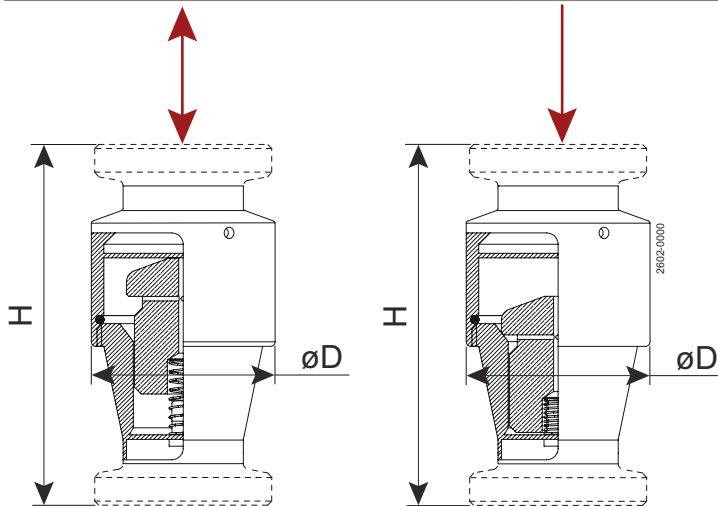

DATOS TÉCNICOS

Caudal máximo de gas (en ambas direcciones) a una ΔP máx. de 0,1 bar

Tamaño	Caudal (m³/h)
1"/DN25	25
1½"/DN40	50
2"/DN50	150
2½"/DN65	250
3"/DN80	450
4"/DN100	600

DATOS FÍSICOS

Materiales

Piezas de acero:	EN 1.4404 (AISI 316L) con certificado 3.1
Juntas bañadas por producto:	EPDM
Polímeros bañados por producto:	Polipropileno

Conexiones

Extremo de soldadura de acuerdo con DIN 11850
Extremo de soldadura de acuerdo con ISO 2037
Uniones DIN 11851
Piezas de unión higiénicas DIN 11853
Casquillo de abrazaderas ISO 2852

Dimensiones (mm)

Abierta para la entrada/salida de gas

Parcialmente cerrada durante el flujo de CIP

	25/DN25	38/DN40	51/DN50	63,5/DN65	76,1/DN80	101,6/DN100
	H					
Extremo de soldadura - DIN 11850	78	86	113	133	165	165
Extremo de soldadura - ISO 2037	78	86	113	133	165	165
Pieza macho DIN - DIN 11851	122	130	159	183	215	225
Casquillo de abrazadera - ISO 2852	130	137	164	184	216	216
Pieza macho higiénica DIN - DIN 11853	130	148	175	205	249	265
Extremo soldado/macho DIN - DIN11851 / DIN11850	100	108	136	158	190	195
Casquillo de abrazadera/extremo soldado: ISO2852 / ISO2037	104	112	139	159	191	191
Extremo soldado/higiénico: DIN11853 / DIN11850	104	117	144	169	207	215
	øD					
	49	64	81	106	130	159