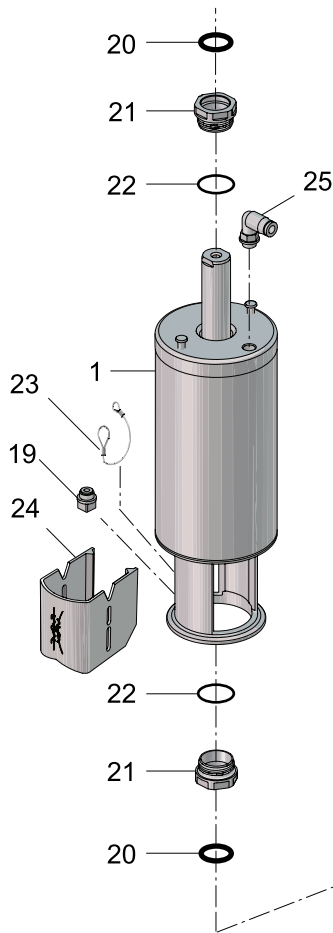

Pos	Qty	Denomination	Item no.	Item no.
			Standard	UltraPure
1	1	Actuator	8010030244	
2	1	Lock ring	3135307271	
3	1	Clip	3135307291	
4	1	Connector	8010027127	
5	2	Clip	TE14B515	
6	1	Pin	8010032525	
7	1	Spray head	8010027819	
8	1	Stator	8010027128	8010034283
9	2	Plug seal	8010027820	
10	1	Sealing element	8010029923	
11	1	Bushing	9613125002	
12	1	Lipseal	9613120501	
13	2	O-ring	9611994285	8010034250
14	1	Inlet house	8010032688	
15	2	Clamp	9612939303	
16	1	Process adaptor	8010019836	8010034289
17				
18	1	O-ring	8010032629	
19	1	Grounding wire	8010032986	
20	2	O-ring	9611994300	
21	2	Bushing	9613132801	
22	2	O-ring	9611994680	
23	1	Plug	9613414101	
24	1	Shield	8010039867	
25	1	Air fitting	9611991988	
			Standard	UltraPure
				Standard Q-doc Q-doc
Service kits				
•		Inspection kit	8010032937	8010032944 8010034255
⊙		Service kit	8010033123	8010033124 8010033124
◇		Service kit actuator (no pcp*)	9611926500	No pcp No pcp

* product contact parts