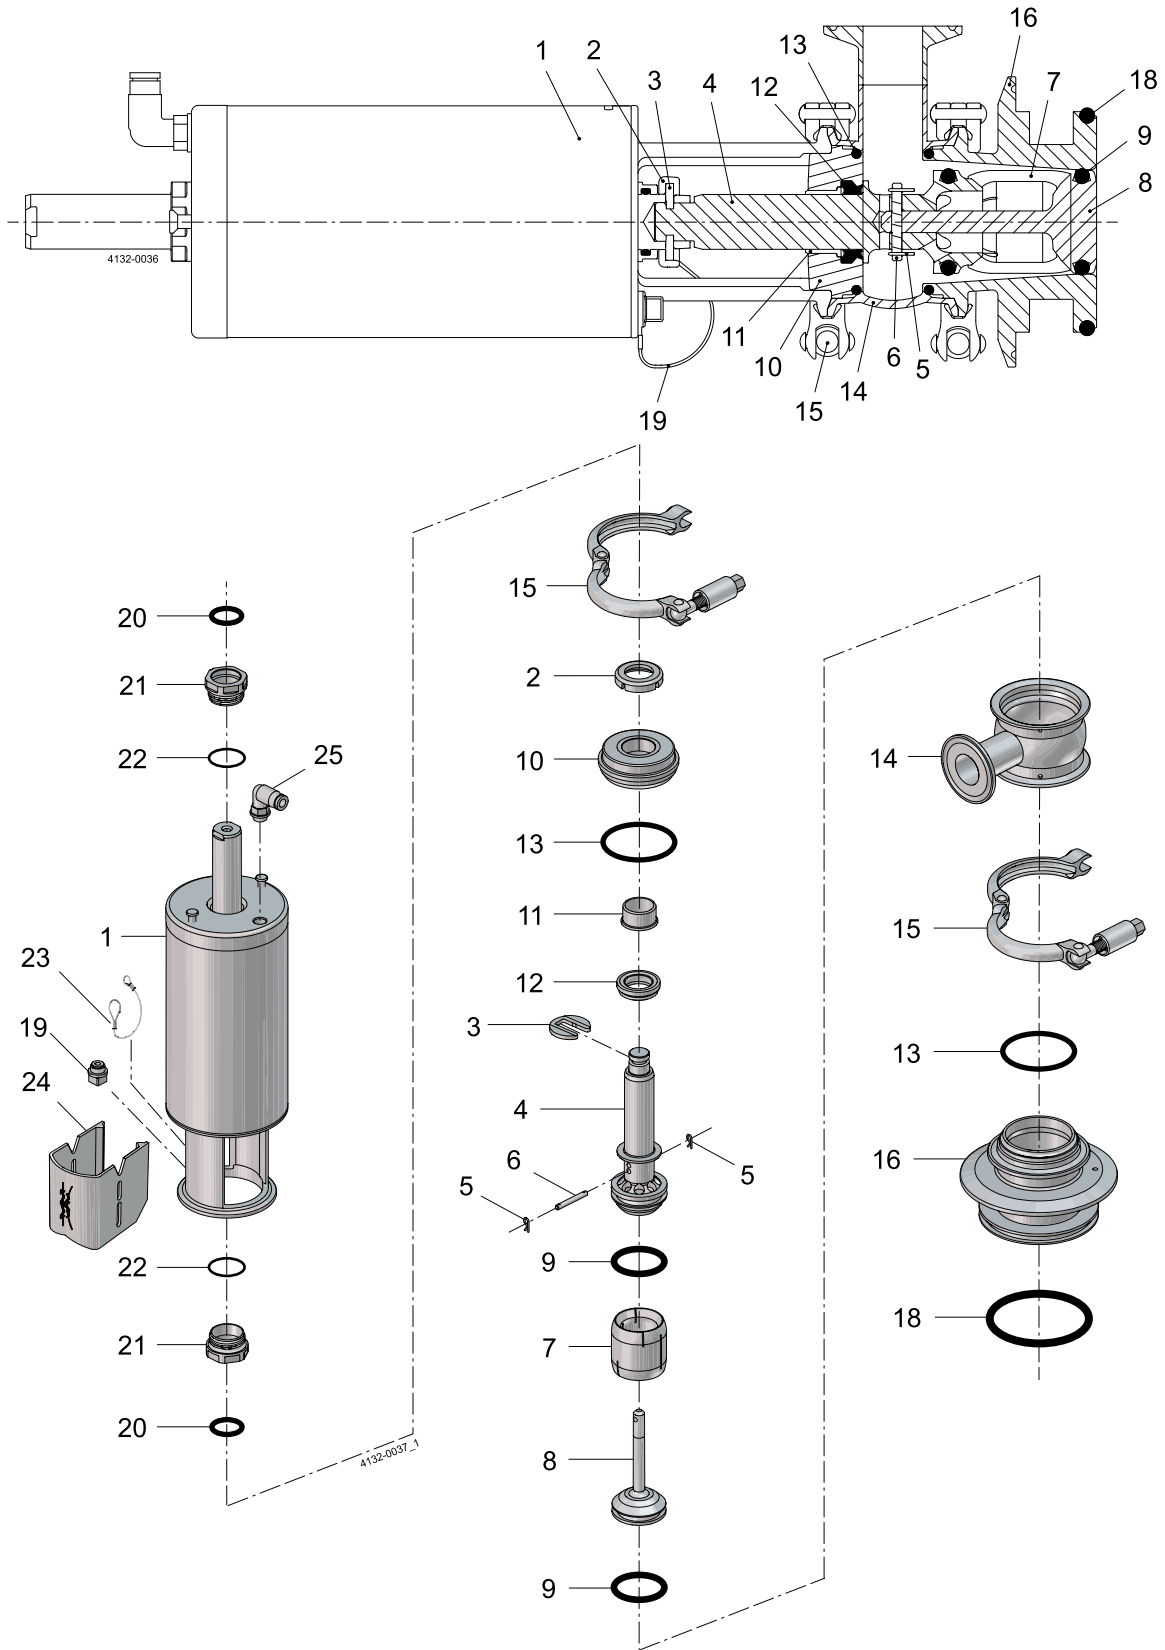

Pos	Qty	Denomination	Item no.	Item no.
			Standard	UltraPure
1	1	Actuator	8010030244	
2	1	Lock ring	3135307271	
3	1	Clip	3135307291	
4	1	Connector	8010027127	
5	2	Clip	TE14B515	
6	1	Pin	8010032525	
7	1	Spray head	8010027819	
8	1	Stator	8010027128	8010034283
9	2	Plug seal	8010027820	
10	1	Sealing element	8010029923	
11	1	Bushing	9613125002	
12	1	Lipseal	9613120501	
13	2	O-ring	9611994285	8010034250
14	1	Inlet house	8010032688	
15	2	Clamp	9612939303	
16	1	Process adaptor	8010019837	8010034288
17				
18	1	O-ring	8010030118	
19	1	Grounding wire	8010032986	
20	2	O-ring	9611994300	
21	2	Bushing	9613132801	
22	2	O-ring	9611994680	
23	1	Plug	9613414101	
24	1	Shield	8010039867	
25	1	Air fitting	9611991988	
			Standard	UltraPure
				Standard Q-doc Q-doc
Service kits				
•		Inspection kit	8010032938	8010032945 8010034256
⊙		Service kit	8010033123	8010033124 8010033124
◇		Service kit actuator (no pcp*)	9611926500	No pcp No pcp

* product contact parts