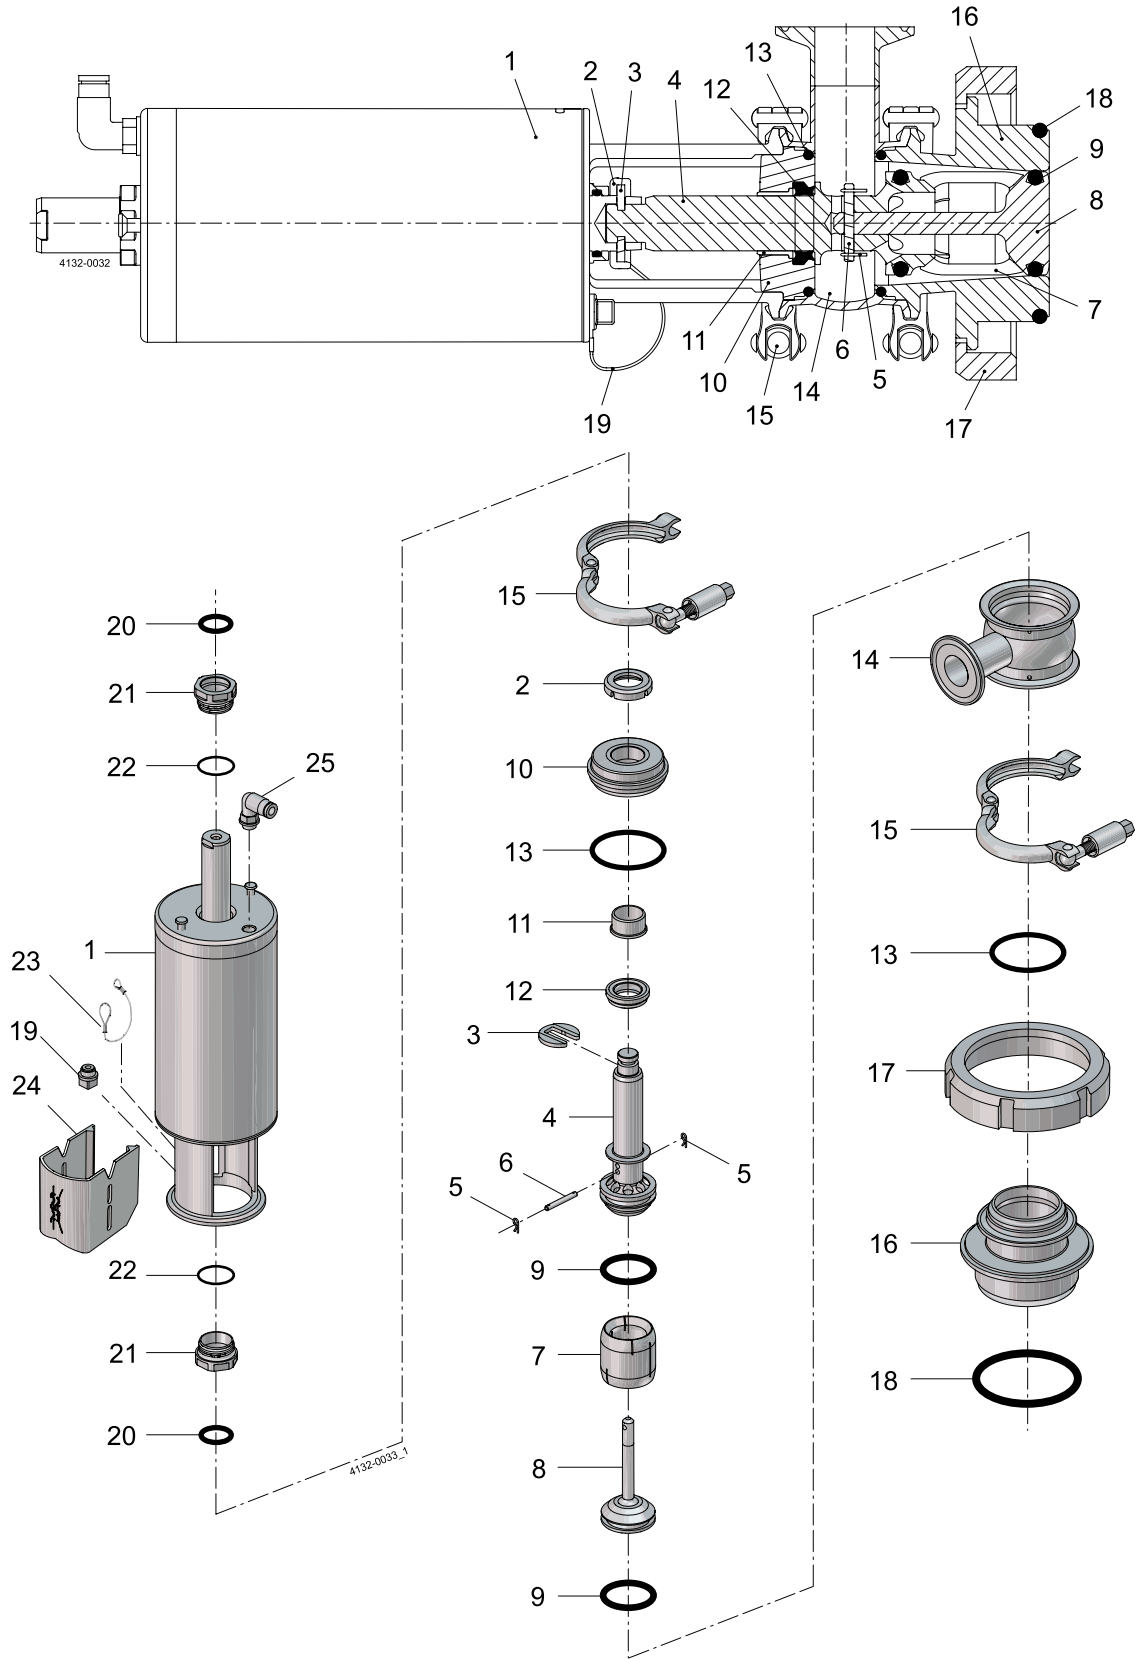

1. Standard Version - RJT Connection	4
2. Standard Version - 2 Inch Clamp Connection	6
3. Standard Version - DN80 Connection	8
4. Standard Version - 3 Inch Clamp Connection	10
5. Service Tools	12

Pos	Qty	Denomination	Item no.	Item no.
			Standard	UltraPure
1	1	Actuator	8010030244	
2	1	Lock ring	3135307271	
3	1	Clip	3135307291	
4	1	Connector	8010027127	
5	2	Clip	TE14B515	
6	1	Pin	8010032525	
7	1	Spray head	8010027819	
8	1	Stator	8010027128	8010034283
9	2	Plug seal	8010027820	
10	1	Sealing element	8010029923	
11	1	Bushing	9613125002	
12	1	Lipseal	9613120501	
13	2	O-ring	9611994285	8010034250
14	1	Inlet house	8010032688	
15	2	Clamp	9612939303	
16	1	Process adaptor	8010013957	8010034287
17	1	Nut	8010027863	
18	1	O-ring	8010032629	
19	1	Grounding wire	8010032986	
20	2	O-ring	9611994300	
21	2	Bushing	9613132801	
22	2	O-ring	9611994680	
23	1	Plug	9613414101	
24	1	Shield	8010039867	
25	1	Air fitting	9611991988	

* product contact parts

Pos	Qty	Denomination	Item no.	Item no.
			Standard	UltraPure
1	1	Actuator	8010030244	
2	1	Lock ring	3135307271	
3	1	Clip	3135307291	
4	1	Connector	8010027127	
5	2	Clip	TE14B515	
6	1	Pin	8010032525	
7	1	Spray head	8010027819	
8	1	Stator	8010027128	8010034283
9	2	Plug seal	8010027820	
10	1	Sealing element	8010029923	
11	1	Bushing	9613125002	
12	1	Lipseal	9613120501	
13	2	O-ring	9611994285	8010034250
14	1	Inlet house	8010032688	
15	2	Clamp	9612939303	
16	1	Process adaptor	8010008517	
17				
18				
19	1	Grounding wire	8010032986	
20	2	O-ring	9611994300	
21	2	Bushing	9613132801	
22	2	O-ring	9611994680	
23	1	Plug	9613414101	
24	1	Shield	8010039867	
25	1	Air fitting	9611991988	
			Standard	UltraPure
				Standard Q-doc Q-doc
Service kits				
•		Inspection kit	8010032949	8010032950 8010034257
⊙		Service kit	8010033123	8010033124 8010033124
◇		Service kit actuator (no pcp*)	9611926500	No pcp No pcp