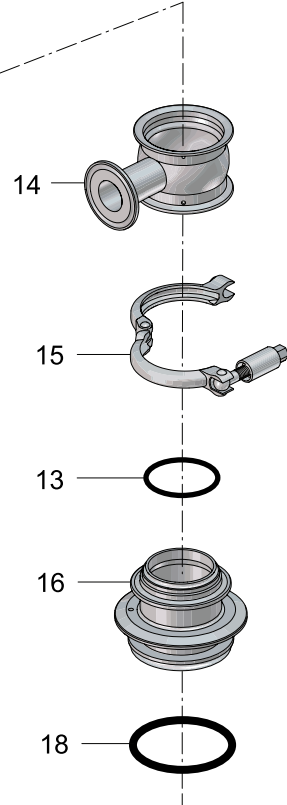

Pos	Qty	Denomination	Item no.	Item no.
			Standard	UltraPure
1	1	Actuator	8010030244	
2	1	Lock ring	3135307271	
3	1	Clip	3135307291	
4	1	Connector	8010027127	
5	2	Clip	TE14B515	
6	1	Pin	8010032525	
7	1	Spray head	8010027819	
8	1	Stator	8010027128	8010034283
9	2	Plug seal	8010027820	
10	1	Sealing element	8010029923	
11	1	Bushing	9613125002	
12	1	Lipseal	9613120501	
13	2	O-ring	9611994285	8010034250
14	1	Inlet house	8010032688	
15	2	Clamp	9612939303	
16	1	Process adaptor	8010019836	8010034289
17				
18	1	O-ring	8010032629	
19	1	Grounding wire	8010032986	
20	2	O-ring	9611994300	
21	2	Bushing	9613132801	
22	2	O-ring	9611994680	
23	1	Plug	9613414101	
24	1	Shield	8010039867	
25	1	Air fitting	9611991988	
			Standard	UltraPure
				Standard Q-doc Q-doc
Service kits				
•		Inspection kit	8010032937	8010032944 8010034255
⊙		Service kit	8010033123	8010033124 8010033124
◇		Service kit actuator (no pcp*)	9611926500	No pcp No pcp

* product contact parts