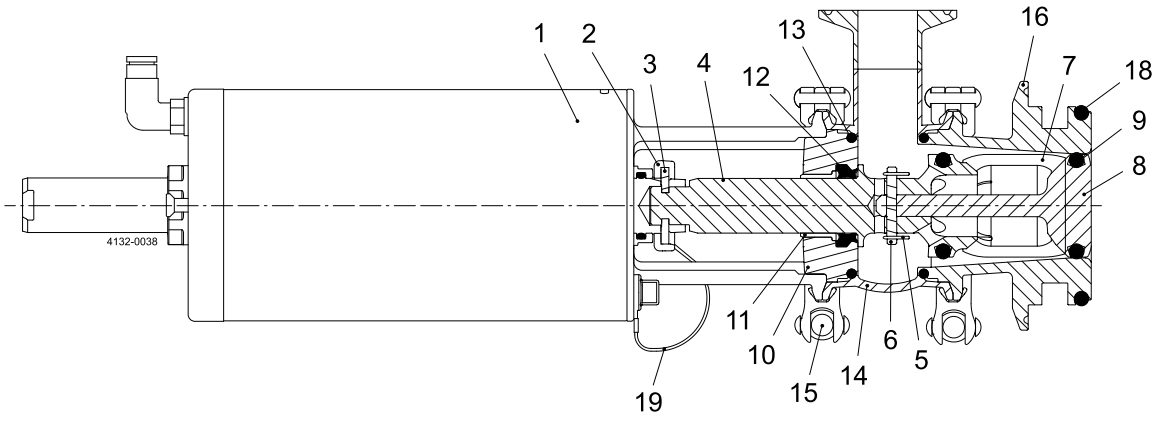

Pos	Qty	Denomination	Item no.	Item no.
			Standard	UltraPure
1	1	Actuator	8010030244	
2	1	Lock ring	3135307271	
3	1	Clip	3135307291	
4	1	Connector	8010027127	
5	2	Clip	TE14B515	
6	1	Pin	8010032525	
7	1	Spray head	8010027819	
8	1	Stator	8010027128	8010034283
9	2	Plug seal	8010027820	
10	1	Sealing element	8010029923	
11	1	Bushing	9613125002	
12	1	Lipseal	9613120501	
13	2	O-ring	9611994285	8010034250
14	1	Inlet house	8010032688	
15	2	Clamp	9612939303	
16	1	Process adaptor	8010019836	8010034289
17				
18	1	O-ring	8010032629	
19	1	Grounding wire	8010032986	
20	2	O-ring	9611994300	
21	2	Bushing	9613132801	
22	2	O-ring	9611994680	
23	1	Plug	9613414101	
24	1	Shield	8010039867	
25	1	Air fitting	9611991988	
			Standard	UltraPure
				Standard Q-doc Q-doc
Service kits				
•		Inspection kit	8010032937	8010032944 8010034255
⊙		Service kit	8010033123	8010033124 8010033124
◇		Service kit actuator (no pcp*)	9611926500	No pcp No pcp

* product contact parts