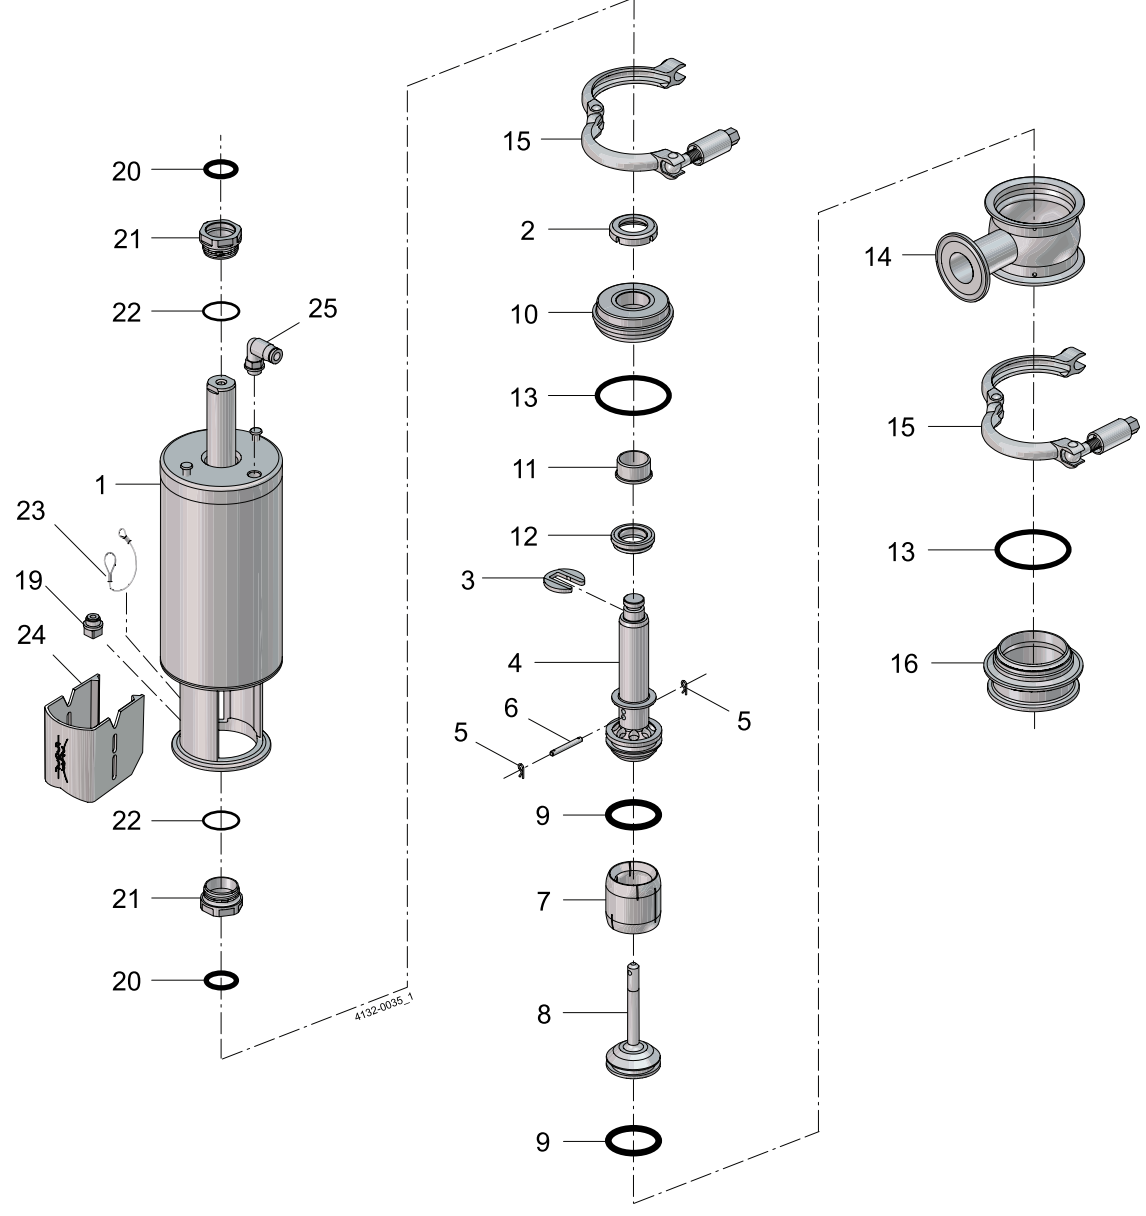

1. Standard Version - RJT Connection	4
2. Standard Version - 2 Inch Clamp Connection	6
3. Standard Version - DN80 Connection	8
4. Standard Version - 3 Inch Clamp Connection	10
5. Service Tools	12

Pos	Qty	Denomination	Item no.	Item no.
			Standard	UltraPure
1	1	Actuator	8010030244	
2	1	Lock ring	3135307271	
3	1	Clip	3135307291	
4	1	Connector	8010027127	
5	2	Clip	TE14B515	
6	1	Pin	8010032525	
7	1	Spray head	8010027819	
8	1	Stator	8010027128	8010034283
9	2	Plug seal	8010027820	
10	1	Sealing element	8010029923	
11	1	Bushing	9613125002	
12	1	Lipseal	9613120501	
13	2	O-ring	9611994285	8010034250
14	1	Inlet house	8010032688	
15	2	Clamp	9612939303	
16	1	Process adaptor	8010013957	8010034287
17	1	Nut	8010027863	
18	1	O-ring	8010032629	
19	1	Grounding wire	8010032986	
20	2	O-ring	9611994300	
21	2	Bushing	9613132801	
22	2	O-ring	9611994680	
23	1	Plug	9613414101	
24	1	Shield	8010039867	
25	1	Air fitting	9611991988	

* product contact parts

Pos	Qty	Denomination	Item no.	Item no.
			Standard	UltraPure
1	1	Actuator	8010030244	
2	1	Lock ring	3135307271	
3	1	Clip	3135307291	
4	1	Connector	8010027127	
5	2	Clip	TE14B515	
6	1	Pin	8010032525	
7	1	Spray head	8010027819	
8	1	Stator	8010027128	8010034283
9	2	Plug seal	8010027820	
10	1	Sealing element	8010029923	
11	1	Bushing	9613125002	
12	1	Lipseal	9613120501	
13	2	O-ring	9611994285	8010034250
14	1	Inlet house	8010032688	
15	2	Clamp	9612939303	
16	1	Process adaptor	8010008517	
17				
18				
19	1	Grounding wire	8010032986	
20	2	O-ring	9611994300	
21	2	Bushing	9613132801	
22	2	O-ring	9611994680	
23	1	Plug	9613414101	
24	1	Shield	8010039867	
25	1	Air fitting	9611991988	
			Standard	UltraPure
				Standard Q-doc Q-doc
Service kits				
•		Inspection kit	8010032949	8010032950 8010034257
⊙		Service kit	8010033123	8010033124 8010033124
◇		Service kit actuator (no pcp*)	9611926500	No pcp No pcp