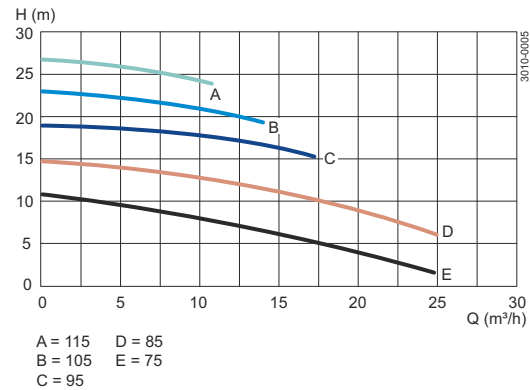

Alfa Laval FM-OS

Leistungskurven

FM-OS

	50 Hz
Motor:	3000 U/min synchron
Toleranz:	±8 % für Q. ±6 % für H.
Laufrad, max. Durchm.:	115 mm
Laufrad, min. Durchm.:	75 mm
Saugstutzen, Durchm.:	51 mm (2").
Druckstutzen, Durchm.:	51 mm (2").
Die Leistungsdaten gelten für Wasser bei 20 °C	

Hinweis! Die Kennlinien beziehen sich auf folgenden Motor: 1,1 kW, 2850 U/min, asynchron, 50 Hz.

SICHERHEITSAKTOR NICHT VERGESSEN!

	60 Hz
Motor:	3600 U/min synchron
Toleranz:	±8 % für Q. ±6 % für H.
Laufrad, max. Durchm.:	115 mm
Laufrad, min. Durchm.:	75 mm
Saugstutzen, Durchm.:	51 mm (2").
Druckstutzen, Durchm.:	51 mm (2").
Die Leistungsdaten gelten für Wasser bei 20 °C	

Hinweis! Die Kennlinien beziehen sich auf folgenden Motor: 1,3 kW, 3440 U/min, asynchron, 60 Hz.

SICHERHEITSAKTOR NICHT VERGESSEN!