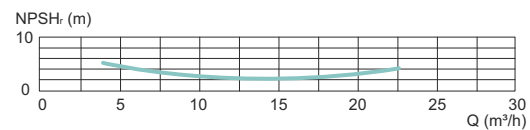

Alfa Laval FM-OS

Leistungskurven

FM-OS

	50 Hz
Motor:	3000 U/min synchron
Toleranz:	±8 % für Q. ±6 % für H.
Laufrad, max. Durchm.:	115 mm
Laufrad, min. Durchm.:	75 mm
Saugstutzen, Durchm.:	51 mm (2").
Druckstutzen, Durchm.:	51 mm (2").
Die Leistungsdaten gelten für Wasser bei 20 °C	

Hinweis! Die Kennlinien beziehen sich auf folgenden Motor: 1,1 kW, 2850 U/min, asynchron, 50 Hz.

SICHERHEITSAKTOR NICHT VERGESSEN!

	60 Hz
Motor:	3600 U/min synchron
Toleranz:	±8 % für Q. ±6 % für H.
Laufrad, max. Durchm.:	115 mm
Laufrad, min. Durchm.:	75 mm
Saugstutzen, Durchm.:	51 mm (2").
Druckstutzen, Durchm.:	51 mm (2").
Die Leistungsdaten gelten für Wasser bei 20 °C	

Hinweis! Die Kennlinien beziehen sich auf folgenden Motor: 1,3 kW, 3440 U/min, asynchron, 60 Hz.

SICHERHEITSAKTOR NICHT VERGESSEN!