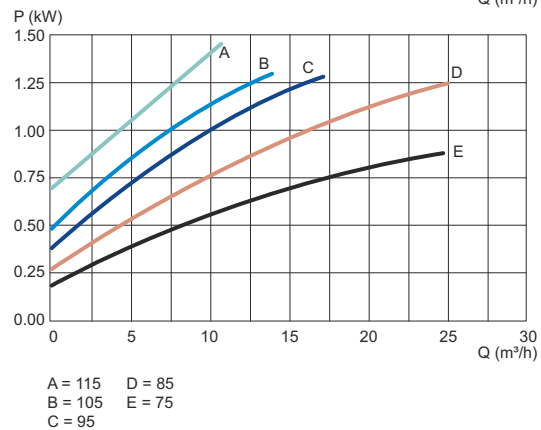

Alfa Laval FM-OS

Leistungskurven

FM-OS

	50 Hz
Motor:	3000 U/min synchron
Toleranz:	±8 % für Q. ±6 % für H.
Laufrad, max. Durchm.:	115 mm
Laufrad, min. Durchm.:	75 mm
Saugstutzen, Durchm.:	51 mm (2").
Druckstutzen, Durchm.:	51 mm (2").
Die Leistungsdaten gelten für Wasser bei 20 °C	

Hinweis! Die Kennlinien beziehen sich auf folgenden Motor: 1,1 kW, 2850 U/min, asynchron, 50 Hz.

SICHERHEITSAKTOR NICHT VERGESSEN!

	60 Hz
Motor:	3600 U/min synchron
Toleranz:	±8 % für Q. ±6 % für H.
Laufrad, max. Durchm.:	115 mm
Laufrad, min. Durchm.:	75 mm
Saugstutzen, Durchm.:	51 mm (2").
Druckstutzen, Durchm.:	51 mm (2").
Die Leistungsdaten gelten für Wasser bei 20 °C	

Hinweis! Die Kennlinien beziehen sich auf folgenden Motor: 1,3 kW, 3440 U/min, asynchron, 60 Hz.

SICHERHEITSAKTOR NICHT VERGESSEN!