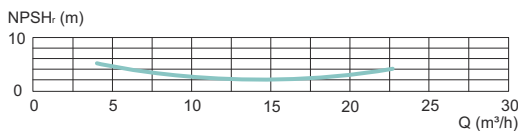

Alfa Laval FM-OS

Leistungskurven

FM-OS

	50 Hz
Motor:	3000 U/min synchron
Toleranz:	±8 % für Q. ±6 % für H.
Laufrad, max. Durchm.:	115 mm
Laufrad, min. Durchm.:	75 mm
Saugstutzen, Durchm.:	51 mm (2").
Druckstutzen, Durchm.:	51 mm (2").
Die Leistungsdaten gelten für Wasser bei 20 °C	

Hinweis! Die Kennlinien beziehen sich auf folgenden Motor: 1,1 kW, 2850 U/min, asynchron, 50 Hz.

SICHERHEITSAKTOR NICHT VERGESSEN!

	60 Hz
Motor:	3600 U/min synchron
Toleranz:	±8 % für Q. ±6 % für H.
Laufrad, max. Durchm.:	115 mm
Laufrad, min. Durchm.:	75 mm
Saugstutzen, Durchm.:	51 mm (2").
Druckstutzen, Durchm.:	51 mm (2").
Die Leistungsdaten gelten für Wasser bei 20 °C	

Hinweis! Die Kennlinien beziehen sich auf folgenden Motor: 1,3 kW, 3440 U/min, asynchron, 60 Hz.

SICHERHEITSAKTOR NICHT VERGESSEN!