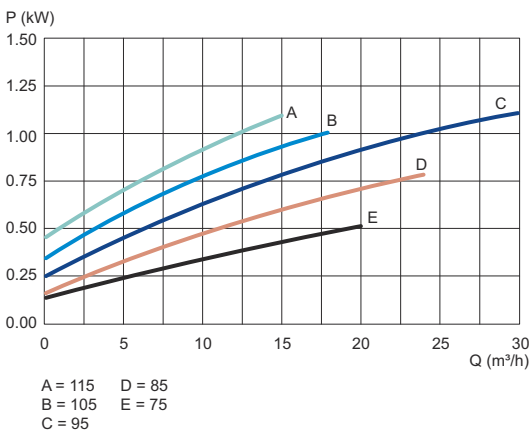

Alfa Laval FM-OS

Leistungskurven

FM-OS

	50 Hz
Motor:	3000 U/min synchron
Toleranz:	±8 % für Q. ±6 % für H.
Laufrad, max. Durchm.:	115 mm
Laufrad, min. Durchm.:	75 mm
Saugstutzen, Durchm.:	51 mm (2").
Druckstutzen, Durchm.:	51 mm (2").
Die Leistungsdaten gelten für Wasser bei 20 °C	

Hinweis! Die Kennlinien beziehen sich auf folgenden Motor: 1,1 kW, 2850 U/min, asynchron, 50 Hz.

SICHERHEITSAKTOR NICHT VERGESSEN!

	60 Hz
Motor:	3600 U/min synchron
Toleranz:	±8 % für Q. ±6 % für H.
Laufrad, max. Durchm.:	115 mm
Laufrad, min. Durchm.:	75 mm
Saugstutzen, Durchm.:	51 mm (2").
Druckstutzen, Durchm.:	51 mm (2").
Die Leistungsdaten gelten für Wasser bei 20 °C	

Hinweis! Die Kennlinien beziehen sich auf folgenden Motor: 1,3 kW, 3440 U/min, asynchron, 60 Hz.

SICHERHEITSAKTOR NICHT VERGESSEN!