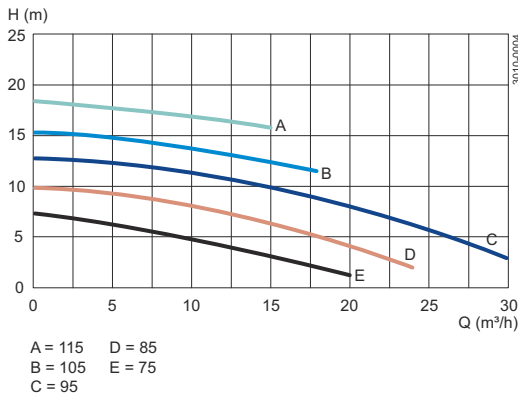

Alfa Laval FM-OS

Leistungskurven

FM-OS

	50 Hz
Motor:	3000 U/min synchron
Toleranz:	±8 % für Q. ±6 % für H.
Laufrad, max. Durchm.:	115 mm
Laufrad, min. Durchm.:	75 mm
Saugstutzen, Durchm.:	51 mm (2").
Druckstutzen, Durchm.:	51 mm (2").
Die Leistungsdaten gelten für Wasser bei 20 °C	

Hinweis! Die Kennlinien beziehen sich auf folgenden Motor: 1,1 kW, 2850 U/min, asynchron, 50 Hz.

SICHERHEITSAKTOR NICHT VERGESSEN!

	60 Hz
Motor:	3600 U/min synchron
Toleranz:	±8 % für Q. ±6 % für H.
Laufrad, max. Durchm.:	115 mm
Laufrad, min. Durchm.:	75 mm
Saugstutzen, Durchm.:	51 mm (2").
Druckstutzen, Durchm.:	51 mm (2").
Die Leistungsdaten gelten für Wasser bei 20 °C	

Hinweis! Die Kennlinien beziehen sich auf folgenden Motor: 1,3 kW, 3440 U/min, asynchron, 60 Hz.

SICHERHEITSAKTOR NICHT VERGESSEN!