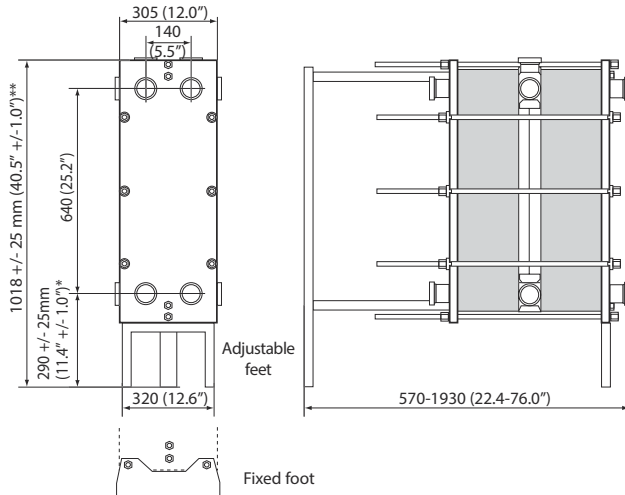

- Sistema de alineación con esquina de guía
- Superficie de distribución en forma de tableta de chocolate
- Junta con clip
- Cámara de fuga
- Cajas de cojinetes
- Cabeza de perno fija
- Abertura de perno en ojo de cerradura
- Arandela de cierre
- Pie ajustable

Plano de dimensiones

Medidas en mm (pulgadas)

Presión y temperatura nominal pueden ser ampliables previa solicitud.

Conexiones

Piezas macho DIN, SMS, abrazadera triple, BS/RJT y IDF/ISO.

Datos técnicos

Placas	Tipo	Canal libre, mm (pulgadas)
M6	Placa sencilla	2.0 (0.079)
M6-M	Placa sencilla	3.0 (0.12)
M6-MG	Gemini (higiénica), Pared doble	3.0 (0.12)