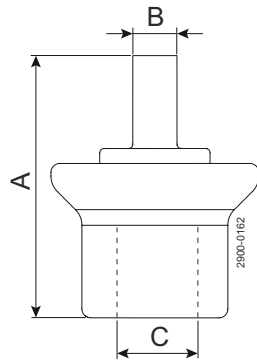

En utilisant le raccord rapide avec le clapet anti-retour Alfa Laval et un boîtier de détection, il est possible de raccorder jusqu'à quatre drains différents à la vanne d'échantillonnage en utilisant quatre raccords rapides différents, chacun avec une bague de signalisation pour les différencier les uns des autres :

Pièces entrant en contact avec le produit : 1.4404 (316L)

Autres pièces : 1.4301 (304), PA 6,6 30 % GF

Dimensions (mm)

Figure 1. Raccordement de flexible

Figure 2. Soudage de tube

Figure 3. Capuchon d'obturation

Figure 4. Raccord mâle

Figure 5. Raccord rapide femelle avec clapet anti-retour

Figure 6. Raccord rapide mâle avec clapet anti-retour

Type	A	B	C
Raccord rapide avec raccord de flexible ø6	58	6	14
Raccord rapide avec raccord de flexible ø8	58	8	14
Raccord Quick avec soudage de tube	59	10	14
Raccord Quick avec capuchon d'obturation	49	-	14
Raccord mâle	40	10	14
Raccord rapide femelle avec clapet anti-retour	77	10	14
Raccord rapide mâle avec clapet anti-retour	78,6	14	10