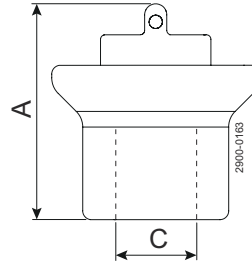

Pièces entrant en contact avec le produit : 1.4404 (316L)

Autres pièces : 1.4301 (304), PA 6,6 30 % GF

Dimensions (mm)

Figure 1. Raccordement de flexible

Figure 2. Soudage de tube

Figure 3. Capuchon d'obturation

Figure 4. Raccord mâle

Figure 5. Raccord rapide femelle avec clapet anti-retour

Figure 6. Raccord rapide mâle avec clapet anti-retour

Type	A	B	C
Raccord rapide avec raccord de flexible ø6	58	6	14
Raccord rapide avec raccord de flexible ø8	58	8	14
Raccord Quick avec soudage de tube	59	10	14
Raccord Quick avec capuchon d'obturation	49	-	14
Raccord mâle	40	10	14
Raccord rapide femelle avec clapet anti-retour	77	10	14
Raccord rapide mâle avec clapet anti-retour	78,6	14	10