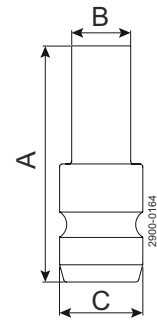

En utilisant le raccord rapide avec le clapet anti-retour Alfa Laval et un boîtier de détection, il est possible de raccorder jusqu'à quatre drains différents à la vanne d'échantillonnage en utilisant quatre raccords rapides différents, chacun avec une bague de signalisation pour les différencier les uns des autres :

Pièces entrant en contact avec le produit : 1.4404 (316L)

Autres pièces : 1.4301 (304), PA 6,6 30 % GF

Dimensions (mm)

Figure 1. Raccordement de flexible

Figure 2. Soudage de tube

Figure 3. Capuchon d'obturation

Figure 4. Raccord mâle

Figure 5. Raccord rapide femelle avec clapet anti-retour

Figure 6. Raccord rapide mâle avec clapet anti-retour

Type	A	B	C
Raccord rapide avec raccord de flexible ø6	58	6	14
Raccord rapide avec raccord de flexible ø8	58	8	14
Raccord Quick avec soudage de tube	59	10	14
Raccord Quick avec capuchon d'obturation	49	-	14
Raccord mâle	40	10	14
Raccord rapide femelle avec clapet anti-retour	77	10	14
Raccord rapide mâle avec clapet anti-retour	78,6	14	10