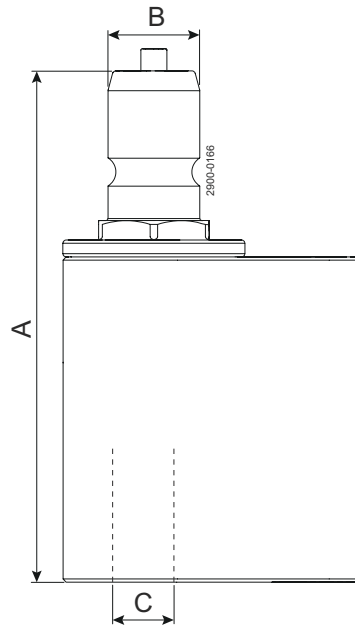

Pièces entrant en contact avec le produit : 1.4404 (316L)

Autres pièces : 1.4301 (304), PA 6,6 30 % GF

Dimensions (mm)

Figure 1. Raccordement de flexible

Figure 2. Soudage de tube

Figure 3. Capuchon d'obturation

Figure 4. Raccord mâle

Figure 5. Raccord rapide femelle avec clapet anti-retour

Figure 6. Raccord rapide mâle avec clapet anti-retour

Type	A	B	C
Raccord rapide avec raccord de flexible ø6	58	6	14
Raccord rapide avec raccord de flexible ø8	58	8	14
Raccord Quick avec soudage de tube	59	10	14
Raccord Quick avec capuchon d'obturation	49	-	14
Raccord mâle	40	10	14
Raccord rapide femelle avec clapet anti-retour	77	10	14
Raccord rapide mâle avec clapet anti-retour	78,6	14	10