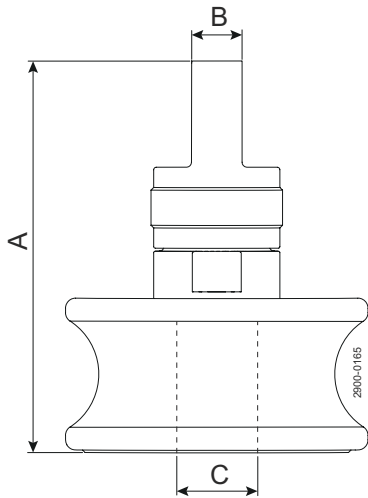

Avantages

- Une conception ultra simple
- Facile à installer et à utiliser
- Un fonctionnement sûr
- Options flexibles

Conception standard

Le raccord rapide standard consiste en raccord rapide pour le montage rapide et facile sur la vanne d'échantillonnage. Il est disponible, au choix, avec un flexible, un tube, un capuchon d'obturation ou un raccordement mâle pour poursuite de la distribution par flexible ou tube. Une version spéciale de raccord rapide intégré, comprenant le clapet anti-retour Alfa Laval et le boîtier de détection avec la vanne d'échantillonnage Unique, permet d'utiliser différents fluides de nettoyage en place (NEP) sans aucun risque de mélange.

En utilisant le raccord rapide avec le clapet anti-retour Alfa Laval et un boîtier de détection, il est possible de raccorder jusqu'à quatre drains différents à la vanne d'échantillonnage en utilisant quatre raccords rapides différents, chacun avec une bague de signalisation pour les différencier les uns des autres :

Pièces entrant en contact avec le produit : 1.4404 (316L)

Autres pièces : 1.4301 (304), PA 6,6 30 % GF

Dimensions (mm)

Figure 1. Raccordement de flexible

Figure 2. Soudage de tube

Figure 3. Capuchon d'obturation

Figure 4. Raccord mâle

Figure 5. Raccord rapide femelle avec clapet anti-retour

Figure 6. Raccord rapide mâle avec clapet anti-retour

Type	A	B	C
Raccord rapide avec raccord de flexible ø6	58	6	14
Raccord rapide avec raccord de flexible ø8	58	8	14
Raccord Quick avec soudage de tube	59	10	14
Raccord Quick avec capuchon d'obturation	49	-	14
Raccord mâle	40	10	14
Raccord rapide femelle avec clapet anti-retour	77	10	14
Raccord rapide mâle avec clapet anti-retour	78,6	14	10