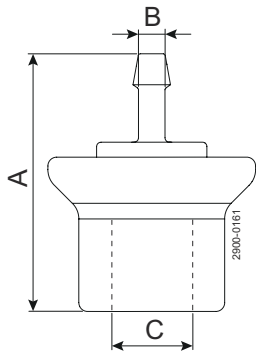

Avantages

- Une conception ultra simple
- Facile à installer et à utiliser
- Un fonctionnement sûr
- Options flexibles

Conception standard

Le raccord rapide standard consiste en raccord rapide pour le montage rapide et facile sur la vanne d'échantillonnage. Il est disponible, au choix, avec un flexible, un tube, un capuchon d'obturation ou un raccordement mâle pour poursuite de la distribution par flexible ou tube. Une version spéciale de raccord rapide intégré, comprenant le clapet anti-retour Alfa Laval et le boîtier de détection avec la vanne d'échantillonnage Unique, permet d'utiliser différents fluides de nettoyage en place (NEP) sans aucun risque de mélange.

En utilisant le raccord rapide avec le clapet anti-retour Alfa Laval et un boîtier de détection, il est possible de raccorder jusqu'à quatre drains différents à la vanne d'échantillonnage en utilisant quatre raccords rapides différents, chacun avec une bague de signalisation pour les différencier les uns des autres :

Pièces entrant en contact avec le produit : 1.4404 (316L)

Autres pièces : 1.4301 (304), PA 6,6 30 % GF

Dimensions (mm)

Figure 1. Raccordement de flexible

Figure 2. Soudage de tube

Figure 3. Capuchon d'obturation

Figure 4. Raccord mâle

Figure 5. Raccord rapide femelle avec clapet anti-retour

Figure 6. Raccord rapide mâle avec clapet anti-retour

Type	A	B	C
Raccord rapide avec raccord de flexible ø6	58	6	14
Raccord rapide avec raccord de flexible ø8	58	8	14
Raccord Quick avec soudage de tube	59	10	14
Raccord Quick avec capuchon d'obturation	49	-	14
Raccord mâle	40	10	14
Raccord rapide femelle avec clapet anti-retour	77	10	14
Raccord rapide mâle avec clapet anti-retour	78,6	14	10